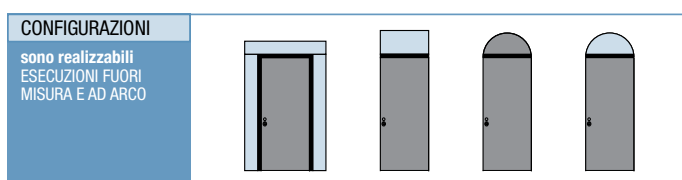

lamiera esterna	10/10 piegata sui 4 lati
omega di rinforzo	n. 1 verticale + n. 5 rinforzi orizzontali da 10/10
coibentazione	inclusa
serratura	a cilindro con 3 catenacci e scrocco + un cilindro di servizio
cilindro	di sicurezza doppia chiave con 5 chiavi sigillate nell'apposita scatola + 1 chiave da cantiere (non duplicabile); cilindro di servizio con pomolo interno e 4 chiavi CODE CARD - carta di proprietà che garantisce contro la duplicazione di chiavi non autorizzata
catenacci mobili	n. 5
"sicurblock"	limitatore di apertura
protezione serratura	piastra 40/10
cerniere	n. 2 regolabili orizzontalmente, verticalmente e in profondità
rostri	n. 5
guarnizione perimetrale in gomma	su telaio e battente
"securlock"	protezione del cilindro in acciaio temperato antitrapano e antistrappo
spioncino	incluso
parafreddo	con guarnizione acustica
"no air"	profilo tagliaspifferi