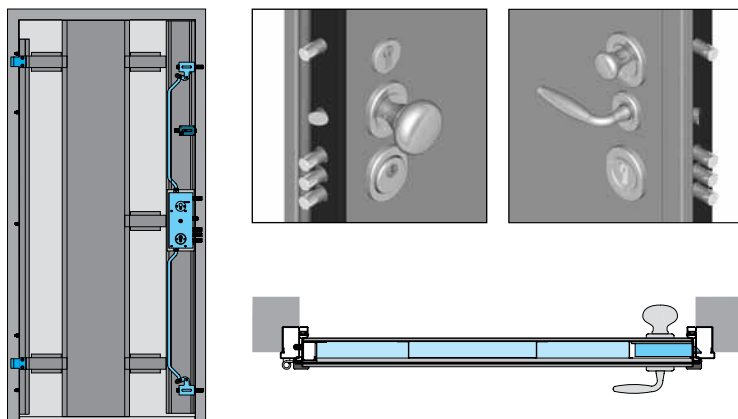

## UNIX 3C service

LA BLINDATA MONOLAMIERA  
CON DOPPIA SERRATURA  
(1 a cilindro europeo + 1 tipo yale)  
CHE POSSIEDE TUTTI I PREGI  
DELLO STILE VIGHI.

Presente sul mercato da pochi anni, la linea UNIX è già diventata un classico. Realizzata con battente in mono lamiera è proposta in tre modelli: UNIX 3C, UNIX 3C service, UNIX 3DM. Due hanno serrature con chiave a cilindro europeo, una con chiave a doppia mappa. Le serrature di questi modelli sono prodotte da un'azienda partner con le esclusive varianti Vighi, varianti in grado di differenziarle sostanzialmente rispetto ai prodotti standard e che ne accrescono la resistenza ai tentativi di effrazione.

Le porte della linea UNIX hanno superato il test per classe 3 anti-effrazione secondo la normativa europea. Sicure e resistenti, sono proposte con serratura a cilindro europeo o a doppia mappa, con tutti i pregi dello stile Vighi.

## UNIX 3C service

conformità	anteffrazione	fonoassorbenza	vento	aria	termica	acqua
	<b>CLASSE 3</b>	<b>41 dB</b>	<b>C 5</b>	<b>CLASSE 4</b>	<b>UD 1,6</b>	<b>NPD</b>

- 1** N°2 cerniere regolabili orizzontalmente, verticalmente e in profondità
- 2** N°5 rostri
- 3** Omega di rinforzo
- 4** Coibentazione
- 5** Parafreddo
- 6** Guarnizioni perimetrali in gomma
- 7** Serratura H maniglia 1050 mm
- 8** Piastra protezione serratura
- 9** N° 5 catenacci mobili
- 10** Sicurblock