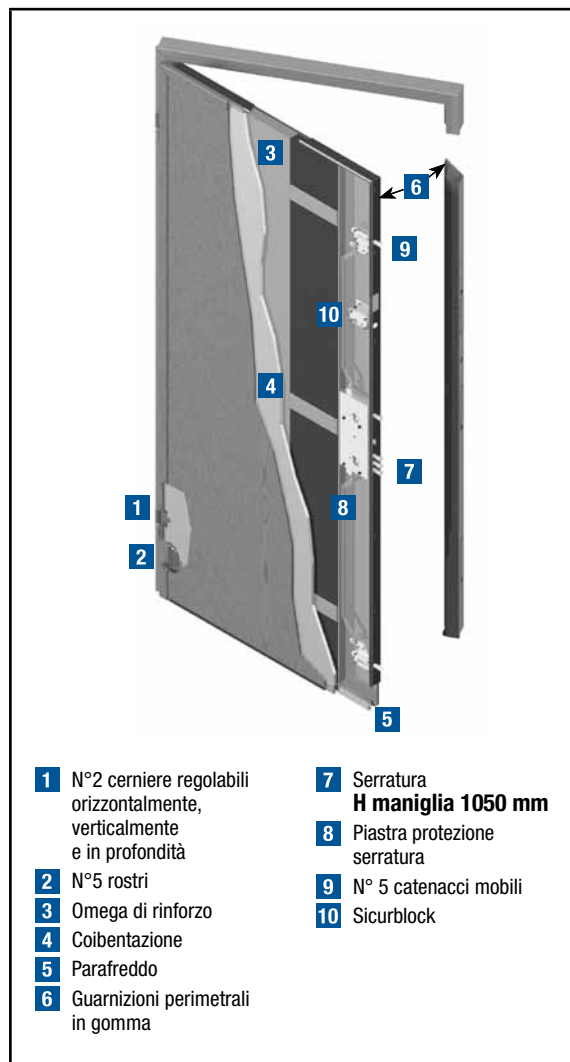

## UNIX 3C service

LA BLINDATA MONOLAMIERA  
CON DOPPIA SERRATURA  
(1 a cilindro europeo + 1 tipo yale)  
CHE POSSIEDE TUTTI I PREGI  
DELLO STILE VIGHI.

Presente sul mercato da pochi anni, la linea UNIX è già diventata un classico. Realizzata con battente in mono lamiera è proposta in tre modelli: UNIX 3C, UNIX 3C service, UNIX 3DM. Due hanno serrature con chiave a cilindro europeo, una con chiave a doppia mappa. Le serrature di questi modelli sono prodotte da un'azienda partner con le esclusive varianti Vighi, varianti in grado di differenziarle sostanzialmente rispetto ai prodotti standard e che ne accrescono la resistenza ai tentativi di effrazione.

Le porte della linea UNIX hanno superato il test per classe 3 anti-effrazione secondo la normativa europea. Sicure e resistenti, sono proposte con serratura a cilindro europeo o a doppia mappa, con tutti i pregi dello stile Vighi.

## UNIX 3C service

conformità	anteffrazione	fonoassorbenza	vento	aria	termica	acqua
	<b>CLASSE 3</b>	<b>41 dB</b>	<b>C 5</b>	<b>CLASSE 4</b>	<b>UD 1,6</b>	<b>NPD</b>

- 1** N°2 cerniere regolabili orizzontalmente, verticalmente e in profondità
- 2** N°5 rostri
- 3** Omega di rinforzo
- 4** Coibentazione
- 5** Parafreddo
- 6** Guarnizioni perimetrali in gomma
- 7** Serratura H maniglia 1050 mm
- 8** Piastra protezione serratura
- 9** N° 5 catenacci mobili
- 10** Sicurblock